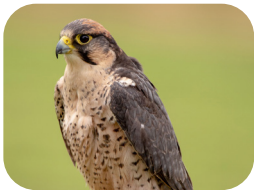

« REISE ZWISCHEN HIMMEL UND ERDE »

Mit dieser Show laden wir Sie zu einer Reise ein ... einer Reise zwischen Himmel und Erde , um die Greifvögel und die Kontinente unseres Planeten zu entdecken.

Von den Bergen Asiens bis zu den Ebenen Afrikas , von den Wäldern Europas bis zu den Weiten Amerikas – jeder Vogel, dem Sie begegnen, ist mit einem bestimmten Territorium, einer Geschichte und einer Lebensweise verbunden. Manche leben auf einem einzigen Kontinent, andere durchqueren die Welt und erinnern uns daran, dass für sie keine Grenzen existieren.

Auf dieser Reise werden Sie entdecken, wie diese Greifvögel, so unterschiedlich und doch so verwandt, dieselbe essentielle Rolle im Gleichgewicht der Natur spielen.

Da Vögel Lebewesen sind, die von ihren Bedürfnissen und dem Wetter beeinflusst werden, entscheiden sich manche manchmal dagegen, aufzutreten. Dadurch wird jede Show zu einem einzigartigen und unvorhersehbaren Erlebnis.

Zu Ihrer Sicherheit und der der Vögel bitten wir Sie, während der Vorführung möglichst sitzen zu bleiben. Sollten Sie sich bewegen müssen, tun Sie dies bitte außerhalb des Flugbereichs. Kinder müssen in der Nähe ihrer Begleitpersonen bleiben.

ASIEN

FALKE

Geschwindigkeit

Sie sind für extreme Geschwindigkeiten geschaffen und gelten als die Sprinter des Himmels.